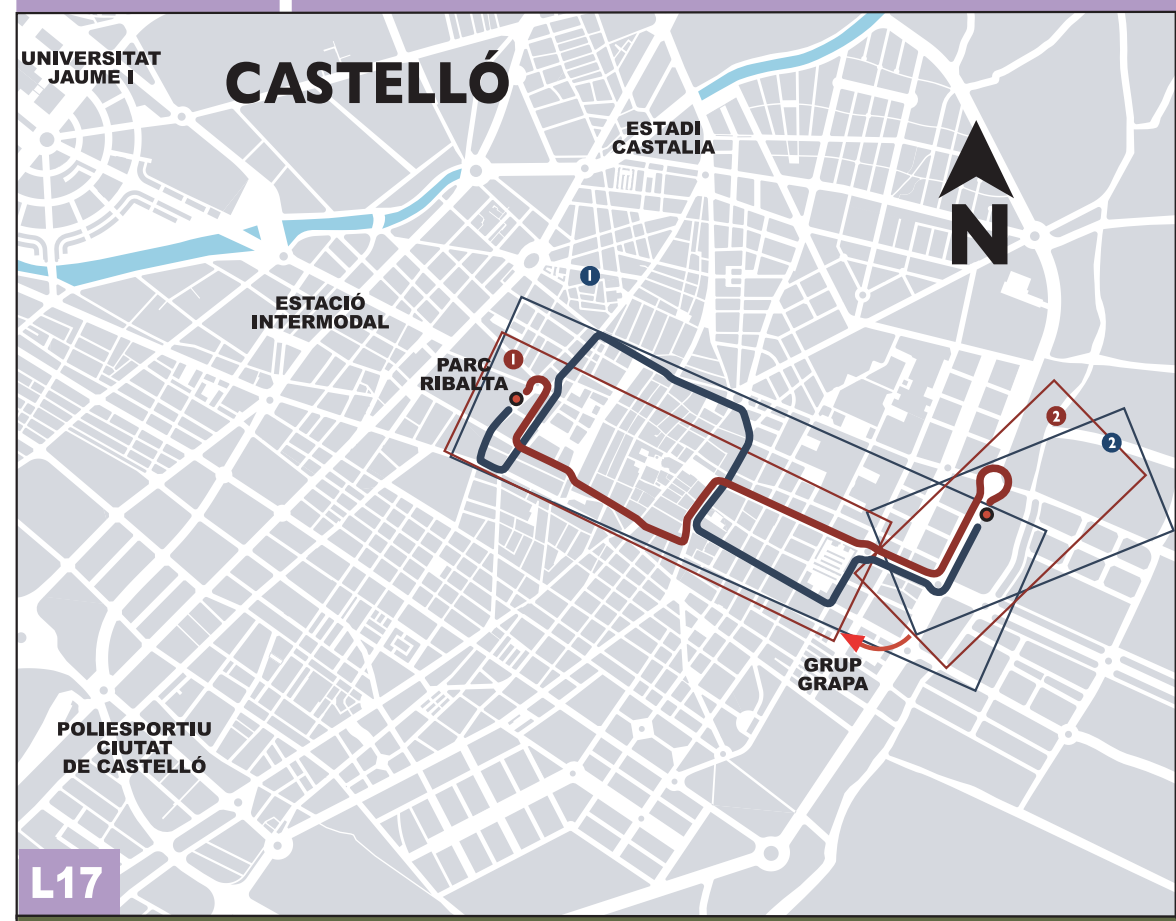

L17 SERVEI ESPECIAL MERCAT DEL DILLUNS

TARIFES VIGENTS I CONDICIONS ESPECIALS

CONSULTE EL QUADRE TARIFARI I LES CONDICIONS ESPECIALS D'ÚS, VISITANT LA NOSTRA PÀGINA WEB EN LA SECCIÓ "TARIFES, PREUS I ABONAMENTS".

Per a més informació, visite la nostra pàgina web:
www.tucs.es

HORARIS L17 (horari aproximat)

1. **TOTS ELS DILLUNS EXCEPTE FESTIUS**
2. Eixides Passeig Ribalta (Impars):
     8:00 - 9:00 - 10:00 - 11:00 - 12:00 - 13:00.
   - Eixides Recinte Fires i Mercats:
     8:30 - 9:30 - 10:30 - 11:30 - 12:30 - 13:30.

Vosté es troba ací

964 200 122 • www.tucs.es