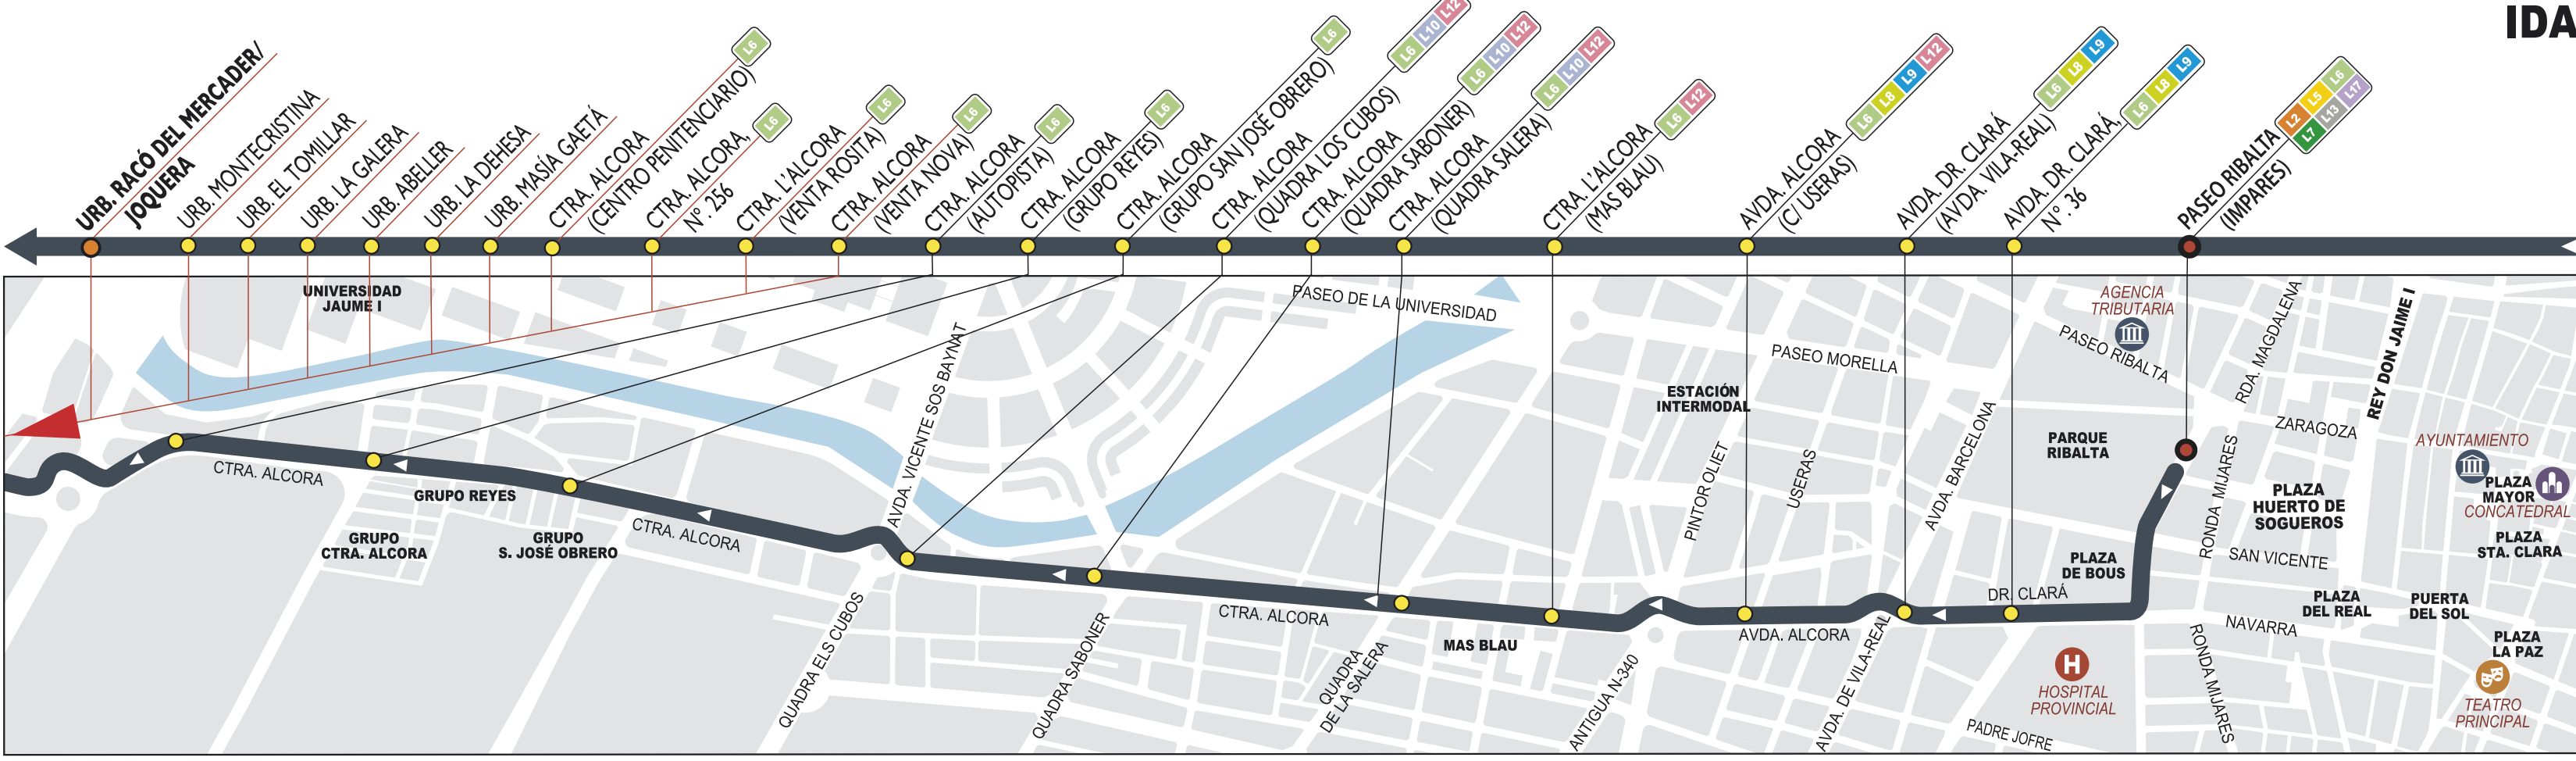

L19 LA JOQUERA/RACÓ DEL MERCADER - PASEO RIBALTA (impares).

TARIFAS VIGENTES Y CONDICIONES ESPECIALES:

CONSULTE EL CUADRO TARIFARIO Y LAS CONDICIONES ESPECIALES DE USO VISITANDO NUESTRA PÁGINA WEB EN LA SECCION "TARIFAS, PRECIOS Y BONOS"

Para más información, visite nuestra página web: www.tucs.es

L19 HORARIO L19 (horario aproximado)

DE LUNES A DOMINGO:

- Salidas de la Joquera / Racó del Mercader: 7:15 - 8:15 - 9:15 - 10:15 - 11:15 - 12:15 - 13:15 - 14:15 - 15:15 - 16:15 - 17:15 - 18:15 - 19:15 - 20:15 - 21:15.
- Salidas de Paseo Ribalta: 7:45 - 8:45 - 9:45 - 10:45 - 11:45 - 12:45 - 13:45 - 14:45 - 15:45 - 16:45 - 17:45 - 18:45 - 19:45 - 20:45 - 21:45.

● Usted se encuentra aquí.

964 200 122 • www.tucs.es

Actualización noviembre de 2024

IDA

VUELTA