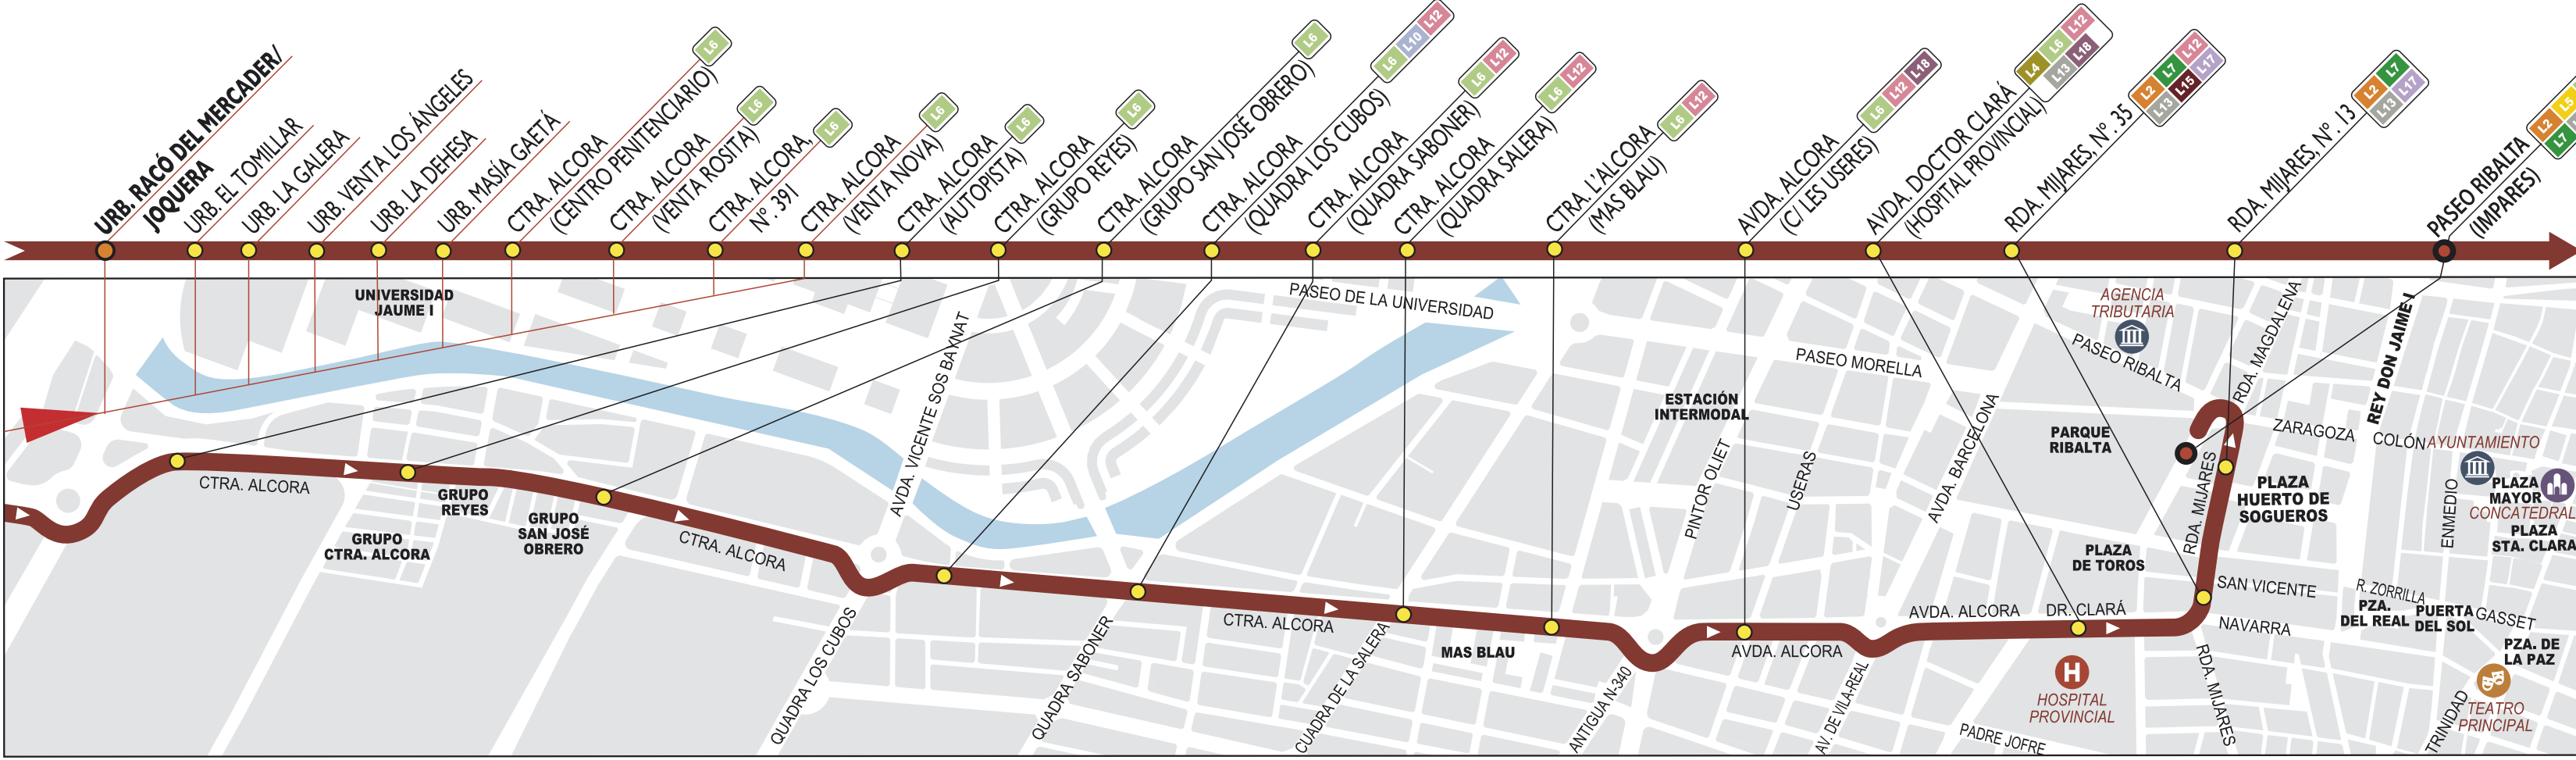

L19 LA JOQUERA/RACÓ DEL MERCADER - PASEO RIBALTA (impares).

TARIFAS VIGENTES Y CONDICIONES ESPECIALES:

CONSULTE EL CUADRO TARIFARIO Y LAS CONDICIONES ESPECIALES DE USO VISITANDO NUESTRA PÁGINA WEB EN LA SECCION "TARIFAS, PRECIOS Y BONOS"

Para más información, visite nuestra página web: www.tucs.es

L19 HORARIO L19 (horario aproximado)

DE LUNES A DOMINGO:

- Salidas de la Joquera / Racó del Mercader: 7:15 - 8:15 - 9:15 - 10:15 - 11:15 - 12:15 - 13:15 - 14:15 - 15:15 - 16:15 - 17:15 - 18:15 - 19:15 - 20:15 - 21:15.
- Salidas de Paseo Ribalta: 7:45 - 8:45 - 9:45 - 10:45 - 11:45 - 12:45 - 13:45 - 14:45 - 15:45 - 16:45 - 17:45 - 18:45 - 19:45 - 20:45 - 21:45.

● Usted se encuentra aquí.

964 200 122 • www.tucs.es

Actualización noviembre de 2024

IDA

VUELTA