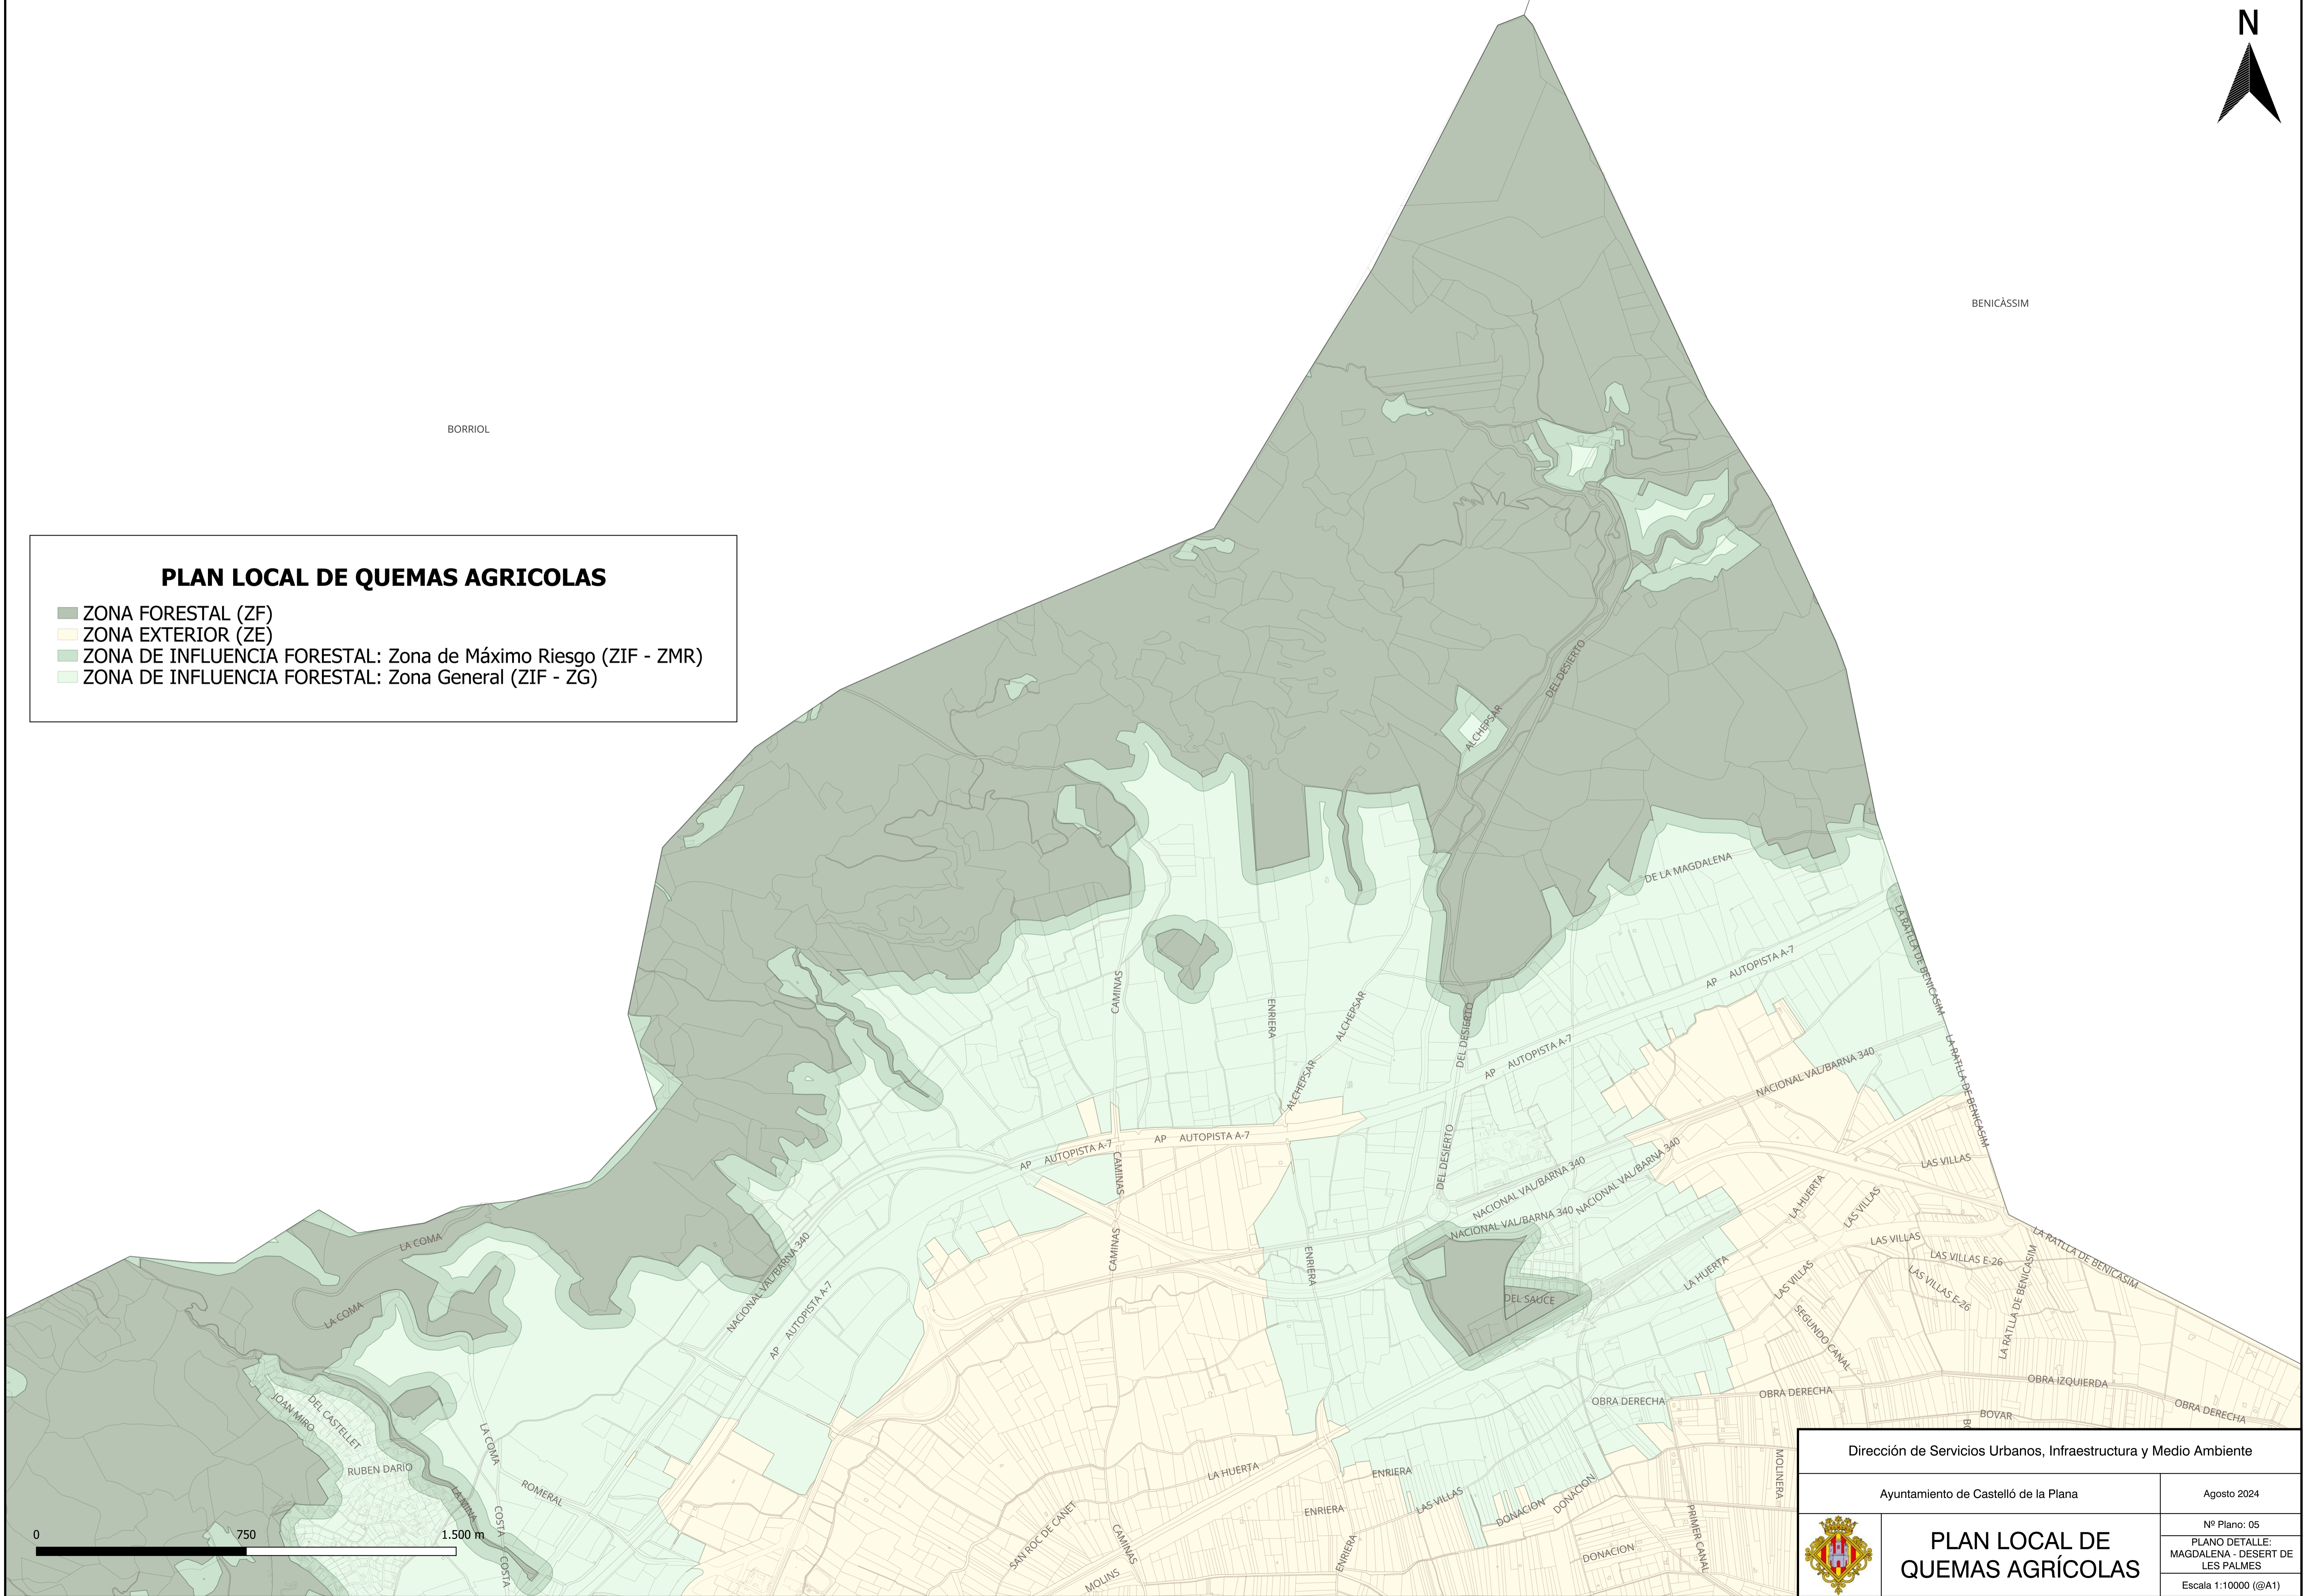

BORRIOL

BENICÀSSIM

### PLAN LOCAL DE QUEMAS AGRICOLAS

- ZONA FORESTAL (ZF)
- ZONA EXTERIOR (ZE)
- ZONA DE INFLUENCIA FORESTAL: Zona de Máximo Riesgo (ZIF - ZMR)
- ZONA DE INFLUENCIA FORESTAL: Zona General (ZIF - ZG)

Dirección de Servicios Urbanos, Infraestructura y Medio Ambiente	
Ayuntamiento de Castelló de la Plana	Agosto 2024
	<b>PLAN LOCAL DE QUEMAS AGRÍCOLAS</b>
Nº Plano: 05 PLANO DETALLE: MAGDALENA - DESERT DE LES PALMES Escala 1:10000 (@A1)	