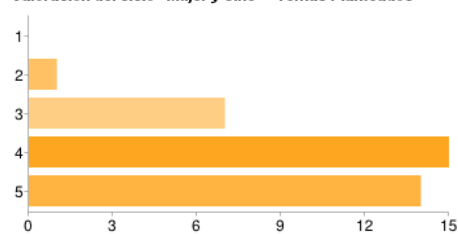

42 respuestas

Resumen [Ver las respuestas completas](#)

Sexo

Mujer	37	88%
Hombre	5	12%

Edad

De 18 a 35 años	4	10%
De 35 a 45 años	2	5%
De 45 a 65 años	23	55%
Más de 65 años	13	31%

Participación en el ciclo

Sólo en esta película	8	19%
Alguna película además de ésta	29	69%
Todas las películas del ciclo	5	12%

Valoración del ciclo "Mujer y Cine" - Número de Películas al mes (1 al mes)

1	1	2%
2	13	31%
3	6	14%
4	12	29%
5	9	21%

Valoración del ciclo "Mujer y Cine" - Títulos de películas proyectadas

1	0	0%
2	3	7%
3	7	17%
4	12	29%
5	15	36%

Valoración del ciclo "Mujer y Cine" - Temas Planteados

1	0	0%
2	1	2%
3	7	17%
4	15	36%
5	14	33%

Valoración del ciclo "Mujer y Cine" - Debate posterior

1.- ¿Qué aspectos del ciclo mujer y cine le gustaría cambiar?