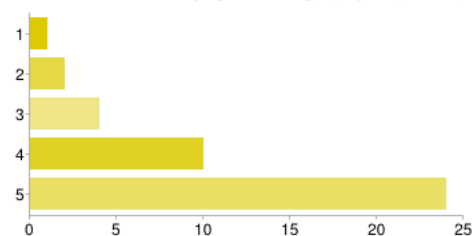

42 respuestas

Resumen [Ver las respuestas completas](#)

Sexo

Mujer	37	88%
Hombre	5	12%

Edad

De 18 a 35 años	4	10%
De 35 a 45 años	2	5%
De 45 a 65 años	23	55%
Más de 65 años	13	31%

Participación en el ciclo

Sólo en esta película	8	19%
Alguna película además de ésta	29	69%
Todas las películas del ciclo	5	12%

Valoración del ciclo "Mujer y Cine" - Lugar (espacio, sonido, visibilidad, imagen)

1	1	2%
2	2	5%
3	4	10%
4	10	24%
5	24	57%

Valoración del ciclo "Mujer y Cine" - Horario

1	1	2%
2	5	12%
3	3	7%
4	10	24%
5	22	52%

Valoración del ciclo "Mujer y Cine" - Número de Películas al mes (1 al mes)

1	1	2%
2	13	31%
3	6	14%
4	12	29%
5	9	21%

Valoración del ciclo "Mujer y Cine" - Títulos de películas proyectadas

1	0	0%
2	3	7%
3	7	17%
4	12	29%
5	15	36%