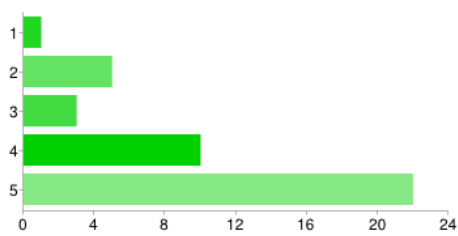

42 respuestas

Resumen [Ver las respuestas completas](#)

Sexo

Mujer	37	88%
Hombre	5	12%

Edad

De 18 a 35 años	4	10%
De 35 a 45 años	2	5%
De 45 a 65 años	23	55%
Más de 65 años	13	31%

Participación en el ciclo

Sólo en esta película	8	19%
Alguna película además de ésta	29	69%
Todas las películas del ciclo	5	12%

Valoración del ciclo "Mujer y Cine" - Lugar (espacio, sonido, visibilidad, imagen)

1	1	2%
2	2	5%
3	4	10%
4	10	24%
5	24	57%

Valoración del ciclo "Mujer y Cine" - Horario

1	1	2%
2	5	12%
3	3	7%
4	10	24%
5	22	52%

Valoración del ciclo "Mujer y Cine" - Número de Películas al mes (1 al mes)

1	1	2%
2	13	31%
3	6	14%
4	12	29%
5	9	21%

Valoración del ciclo "Mujer y Cine" - Títulos de películas proyectadas

1	0	0%
2	3	7%
3	7	17%
4	12	29%
5	15	36%