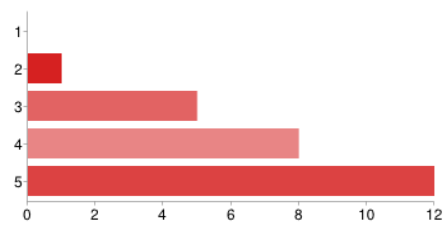

42 respuestas

Resumen [Ver las respuestas completas](#)

Sexo

Mujer	37	88%
Hombre	5	12%

Edad

De 18 a 35 años	4	10%
De 35 a 45 años	2	5%
De 45 a 65 años	23	55%
Más de 65 años	13	31%

Participación en el ciclo

Sólo en esta película	8	19%
Alguna película además de ésta	29	69%
Todas las películas del ciclo	5	12%

Valoración del ciclo "Mujer y Cine" - Lugar (espacio, sonido, visibilidad, imagen)

1	1	2%
2	2	5%
3	4	10%
4	10	24%
5	24	57%

Valoración del ciclo "Mujer y Cine" - Horario

1	1	2%
2	5	12%
3	3	7%
4	10	24%
5	22	52%

Valoración del ciclo "Mujer y Cine" - Número de Películas al mes (1 al mes)

1	1	2%
2	13	31%
3	6	14%
4	12	29%
5	9	21%

Valoración del ciclo "Mujer y Cine" - Títulos de películas proyectadas

1	0	0%
2	3	7%
3	7	17%
4	12	29%
5	15	36%

Valoración del ciclo "Mujer y Cine" - Temas Planteados

1	0	0%
2	1	2%
3	7	17%
4	15	36%
5	14	33%

Valoración del ciclo "Mujer y Cine" - Debate posterior

1.- ¿Qué aspectos del ciclo mujer y cine le gustaría cambiar?