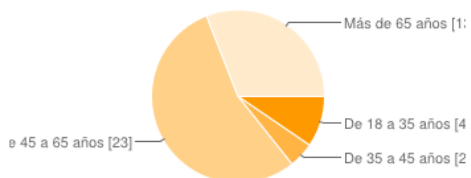

42 respuestas

Resumen [Ver las respuestas completas](#)

Sexo

Mujer	37	88%
Hombre	5	12%

Edad

De 18 a 35 años	4	10%
De 35 a 45 años	2	5%
De 45 a 65 años	23	55%
Más de 65 años	13	31%

Participación en el ciclo

Sólo en esta película	8	19%
Alguna película además de ésta	29	69%
Todas las películas del ciclo	5	12%

Valoración del ciclo "Mujer y Cine" - Lugar (espacio, sonido, visibilidad, imagen)

1	1	2%
2	2	5%
3	4	10%
4	10	24%
5	24	57%

Valoración del ciclo "Mujer y Cine" - Horario

1	1	2%
2	5	12%
3	3	7%
4	10	24%
5	22	52%

Valoración del ciclo "Mujer y Cine" - Número de Películas al mes (1 al mes)

1	1	2%
2	13	31%
3	6	14%
4	12	29%
5	9	21%

Valoración del ciclo "Mujer y Cine" - Títulos de películas proyectadas

1	0	0%
2	3	7%
3	7	17%
4	12	29%
5	15	36%