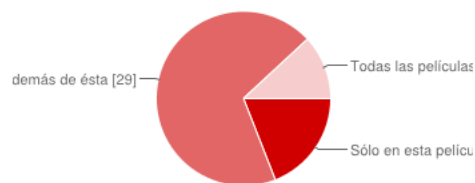

42 respuestas

Resumen [Ver las respuestas completas](#)

Sexo

Mujer	37	88%
Hombre	5	12%

Edad

De 18 a 35 años	4	10%
De 35 a 45 años	2	5%
De 45 a 65 años	23	55%
Más de 65 años	13	31%

Participación en el ciclo

Sólo en esta película	8	19%
Alguna película además de ésta	29	69%
Todas las películas del ciclo	5	12%

Valoración del ciclo "Mujer y Cine" - Lugar (espacio, sonido, visibilidad, imagen)

1	1	2%
2	2	5%
3	4	10%
4	10	24%
5	24	57%

Valoración del ciclo "Mujer y Cine" - Horario

1	1	2%
2	5	12%
3	3	7%
4	10	24%
5	22	52%