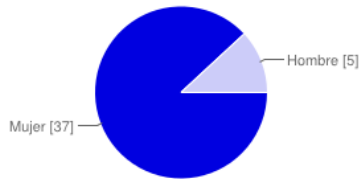

42 respuestas

Resumen [Ver las respuestas completas](#)

Sexo

Mujer	37	88%
Hombre	5	12%

Edad

De 18 a 35 años	4	10%
De 35 a 45 años	2	5%
De 45 a 65 años	23	55%
Más de 65 años	13	31%

Participación en el ciclo

Sólo en esta película	8	19%
Alguna película además de ésta	29	69%
Todas las películas del ciclo	5	12%

Valoración del ciclo "Mujer y Cine" - Lugar (espacio, sonido, visibilidad, imagen)

1	1	2%
2	2	5%
3	4	10%
4	10	24%
5	24	57%

Valoración del ciclo "Mujer y Cine" - Horario

1	1	2%
2	5	12%
3	3	7%
4	10	24%
5	22	52%