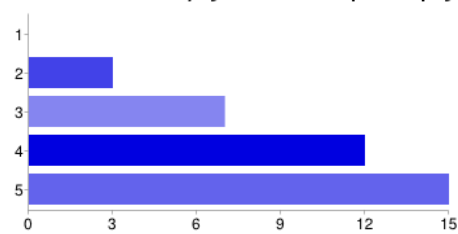

42 respuestas

Resumen [Ver las respuestas completas](#)

Sexo

Mujer	37	88%
Hombre	5	12%

Edad

De 18 a 35 años	4	10%
De 35 a 45 años	2	5%
De 45 a 65 años	23	55%
Más de 65 años	13	31%

Participación en el ciclo

Sólo en esta película	8	19%
Alguna película además de ésta	29	69%
Todas las películas del ciclo	5	12%

Valoración del ciclo "Mujer y Cine" - Lugar (espacio, sonido, visibilidad, imagen)

1	1	2%
2	2	5%
3	4	10%
4	10	24%
5	24	57%

Valoración del ciclo "Mujer y Cine" - Horario

1	1	2%
2	5	12%
3	3	7%
4	10	24%
5	22	52%

Valoración del ciclo "Mujer y Cine" - Número de Películas al mes (1 al mes)

1	1	2%
2	13	31%
3	6	14%
4	12	29%
5	9	21%

Valoración del ciclo "Mujer y Cine" - Títulos de películas proyectadas

1	0	0%
2	3	7%
3	7	17%
4	12	29%
5	15	36%