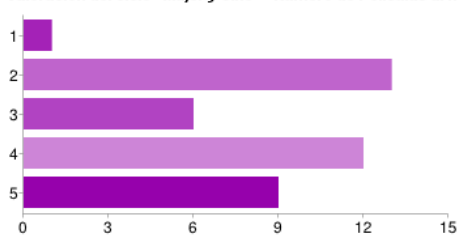

42 respuestas

Resumen [Ver las respuestas completas](#)

Sexo

Mujer	37	88%
Hombre	5	12%

Edad

De 18 a 35 años	4	10%
De 35 a 45 años	2	5%
De 45 a 65 años	23	55%
Más de 65 años	13	31%

Participación en el ciclo

Sólo en esta película	8	19%
Alguna película además de ésta	29	69%
Todas las películas del ciclo	5	12%

Valoración del ciclo "Mujer y Cine" - Lugar (espacio, sonido, visibilidad, imagen)

1	1	2%
2	2	5%
3	4	10%
4	10	24%
5	24	57%

Valoración del ciclo "Mujer y Cine" - Horario

1	1	2%
2	5	12%
3	3	7%
4	10	24%
5	22	52%

Valoración del ciclo "Mujer y Cine" - Número de Películas al mes (1 al mes)

1	1	2%
2	13	31%
3	6	14%
4	12	29%
5	9	21%

Valoración del ciclo "Mujer y Cine" - Títulos de películas proyectadas

1	0	0%
2	3	7%
3	7	17%
4	12	29%
5	15	36%